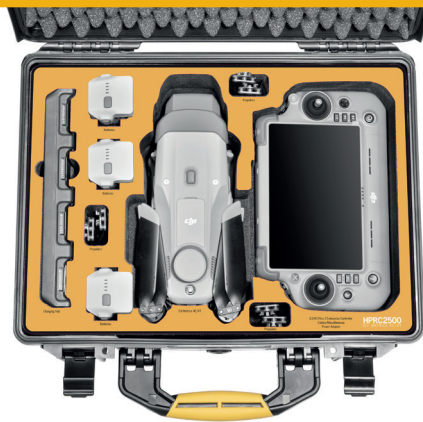

H READY

HPRC
S-M4ET-2500-01

for DJI Matrice 4E/4T

H READY

HPRC
S-M4ET-2500-01

for DJI Matrice 4E/4T

H READY

HPRC
S-M4ET-2500-01