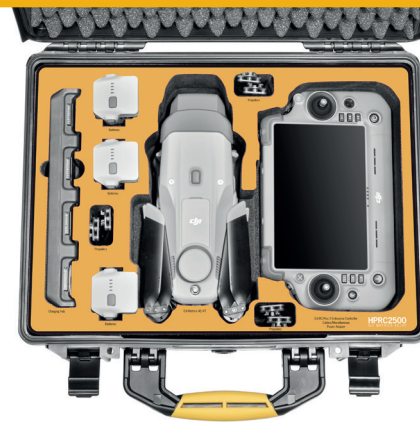

H READY

HPRC
S-M4ET-2500-01

for DJI Matrice 4E/4T

H READY

HPRC
S-M4ET-2500-01

for DJI Matrice 4E/4T

H READY

HPRC
S-M4ET-2500-01