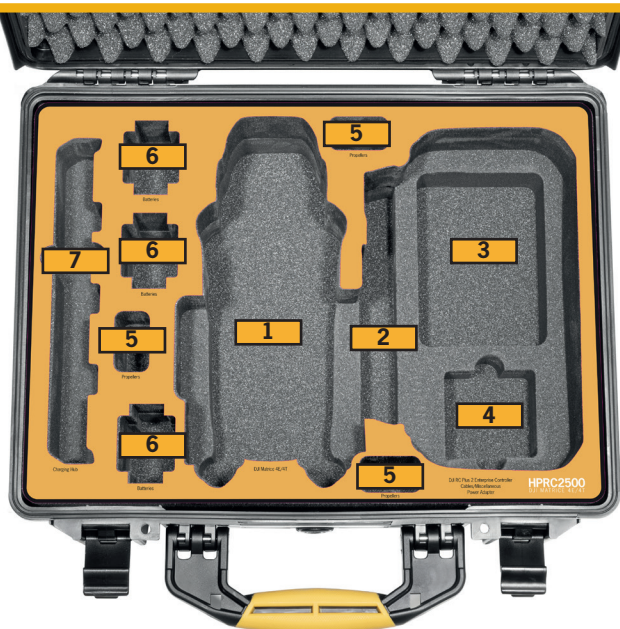

H READY

HPRC
S-M4ET-2500-01

for DJI Matrice 4E/4T

H READY

HPRC
S-M4ET-2500-01

for DJI Matrice 4E/4T

H READY

HPRC
S-M4ET-2500-01

- 1** DJI Matrice 4E/4T
- 2** DJI RC Plus 2 Enterprise Controller
- 3** Cables/Miscellaneous
- 4** Power Adapter
- 5** Propellers
- 6** Batteries
- 7** Charging Hub

Plaber s.r.l. - HPRC cases
Via Div Tridentina, 10 - I-36061 Bassano del Grappa - Vicenza - Italy
Tel +39 0424 809150 - info@hprc.it www.hprc.it | www.hprcusa.com