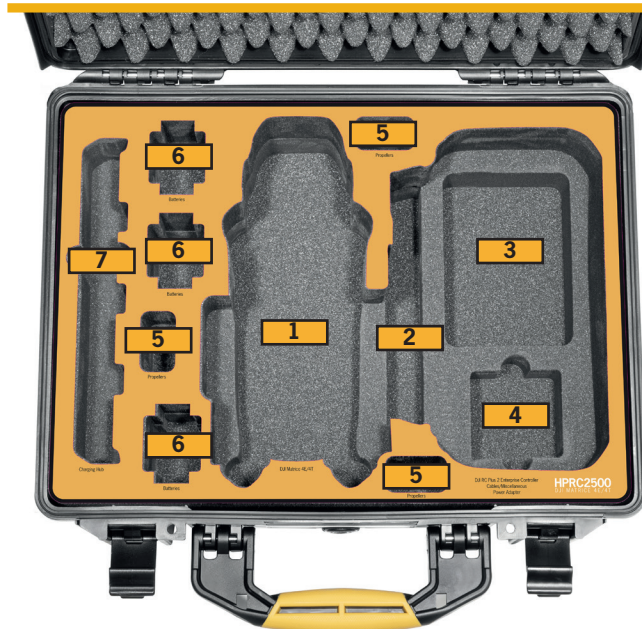

- **1** DJI Matrice 4E/4T
- **2** DJI RC Plus 2 Enterprise Controller
- **3** Cables/Miscellaneous
- **4** Power Adapter
- **5** Propellers
- **6** Batteries
- **7** Charging Hub

Plaber s.r.l. - HPRC cases
Via Div Tridentina, 10 - I-36061 Bassano del Grappa - Vicenza - Italy
Tel +39 0424 809150 - info@hprc.it www.hprc.it | www.hprcusa.com