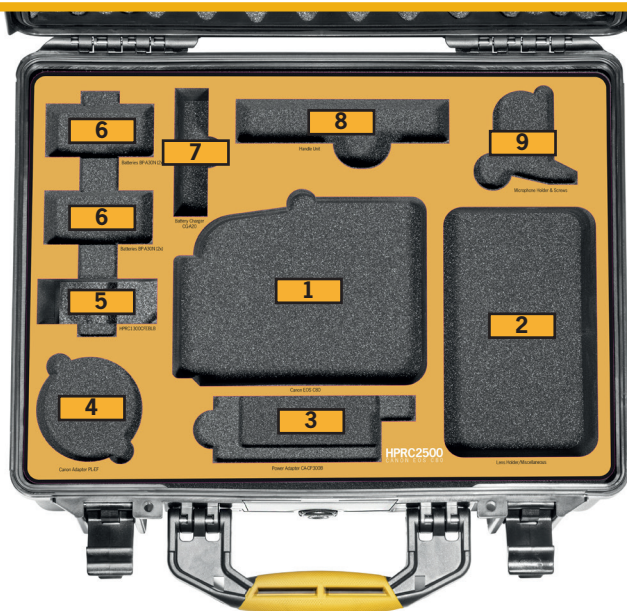

**READY**

**HPRC**  
**S-C80-2500-01**

for Canon Eos C80

**READY**

**HPRC**  
**S-C80-2500-01**

for Canon Eos C80

**H READY**

**HPRC**  
**S-C80-2500-01**

- 1** Canon Eos C80
- 2** Lens Holder/Miscellaneous
- 3** Power Adapter CA - CP300B
- 4** Canon Adapter PL - EF
- 5** HPRC1300CFEBLB
- 6** Batteries BP - A30N (2x)
- 7** Battery Charger CG - A20
- 8** Handle Unit
- 9** Microphone Holder & Screws