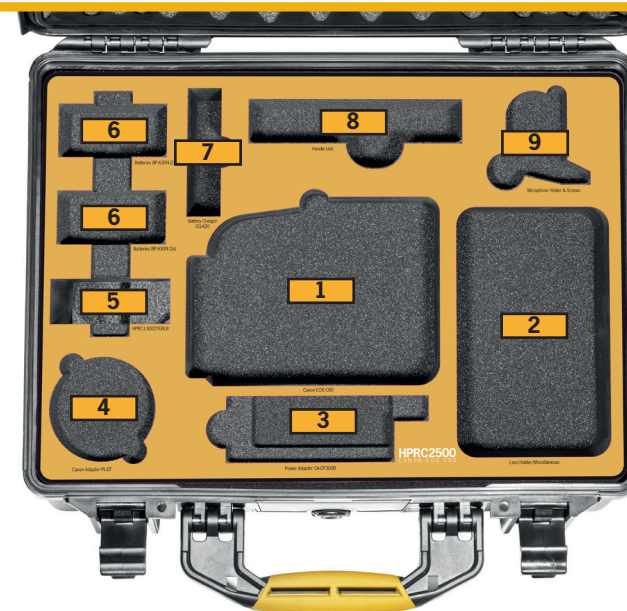

- **1** Canon Eos C80
- **2** Lens Holder/Miscellaneous
- **3** Power Adapter CA - CP300B
- **4** Canon Adapter PL - EF
- **5** HPRC1300CFEBLB
- **6** Batteries BP - A30N (2x)
- **7** Battery Charger CG - A20
- **8** Handle Unit
- **9** Microphone Holder & Screws

Plaber s.r.l. - HPRC cases

Via Div Tridentina, 10 - I-36061 Bassano del Grappa - Vicenza - Italy
Tel +39 0424 809150 - info@hprc.it www.hprc.it | www.hprcusa.com