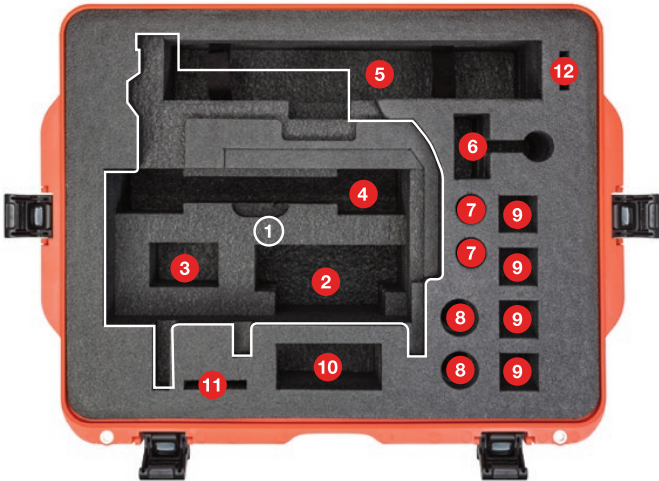

NANUKTM 960 DJITM

RONIN-MX

- 1. **DJI RONIN-MX gimbal**
Support à cardan
Cardán
- 2. **Remote Control**
Télécommande
Control remoto
- 3. **Charger**
Chargeur
Cargador
- 4. **Vibration absorber**
Amortisseur de vibrations
Amortiguador de vibración
- 5. **Tuning Stand**
Pied ajustable
Soporte ajustable
- 6. **Top handlebar**
Poignées supérieure
Manillar superior
- 7. **Handlebar (x2)**
Guidon (x2)
Manillar (x2)
- 8. **Grips (x2)**
Poignées (x2)
Apretones (x2)
- 9. **Intelligent battery (x4)**
Batterie intelligente (x4)
Batería inteligente (x4)
- 10. **Cable and accessories**
Câble et accessoires
Cable y accesorios
- 11. **Camera mounting plate**
Plaque de montage pour caméra
Placa de montaje para cámara
- 12. **Lens support**
Support d'ajustement pour lentille
Soporte para objetivos

Dimensions | Dimensions | Dimensiones

Exterior | Extérieure | Exterior
 L25.4" x W20.0" x H14.5" | L645mm x W508mm x H368mm

Interior | Intérieure | Interior
 L22.0" x W17.0" x H12.9" | L559mm x W432mm x H328mm

Weight (with foam) | Poids (avec la mousse) | Peso (con espuma)
 23.6 lbs | 10.7 kg

Available colors | Couleurs disponibles | Colores disponibles

Black Noir Negro	Graphite Graphite Gráfico	Olive Olive Oliva	Orange Orange Naranja	Yellow Jaune Amarillo
------------------------	---------------------------------	-------------------------	-----------------------------	-----------------------------