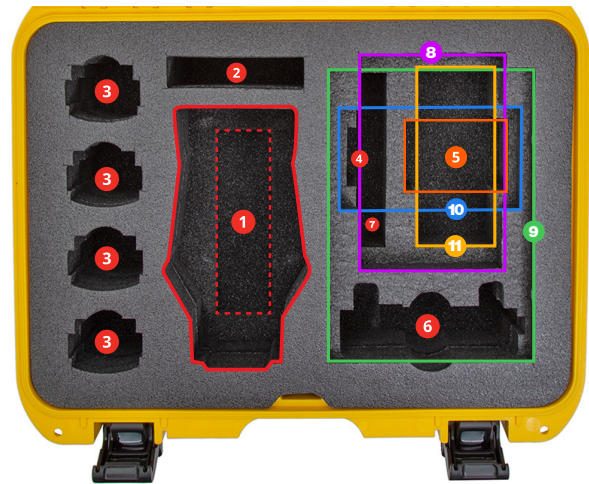

NANUK 925
 FOR DJITM MAVIC2
SMART CONTROLLER

Dimensions | Dimensions | Dimensiones

Exterior | Extérieure | Exterior
 L18.7" x W14.8" x H7.0" | L475mm x W376mm x H178mm

Interior | Intérieure | Interior
 L17.0" x W11.8" x H6.4" | L432mm x W300mm x H163mm

Weight (with foam) | Poids (avec la mousse) | Peso (con espuma)
 7.07lbs | 3.21kg

Available colors | Couleurs disponibles | Colores disponibles

Black | Graphite | Olive | Orange | Silver | Yellow
 Noir | Graphite | Olive | Orange | Argent | Jaune
 Negro | Grapfito | Oliva | Naranja | Plata | Amarillo

- 1. DJITM Mavic 2|Pro|Zoom**
 + Low-noise propellers
 + Hélices à faible bruit
 + Hélices de reducción de ruido
- 2. CrystalSky Intelligent Batteries (X2)**
 Baterías inteligentes CrystalSky (X2)
 Baterías inteligentes CrystalSky (X2)
- 3. Intelligent Batteries (X4)**
 Baterías inteligentes (X4)
 Baterías Inteligentes (X4)
- 4. Smart Controller Charger**
 Chargeur pour contrôleur intelligent
 Controlador inteligente cargador
- 5. CrystalSky Charger**
 Chargeur CrystalSky
 Cargador CrystalSky
- 6. Remote control**
 Télécommande
 Control remoto
- 7. Cables**
 Câbles
 Cables
- 8. Smart Controller**
 Contrôleur intelligent
 Controlador inteligente
- 9. iPad 9.7"**
- 10. CrystalSky 5.5"**
- 11. Mav Mount 3.0**